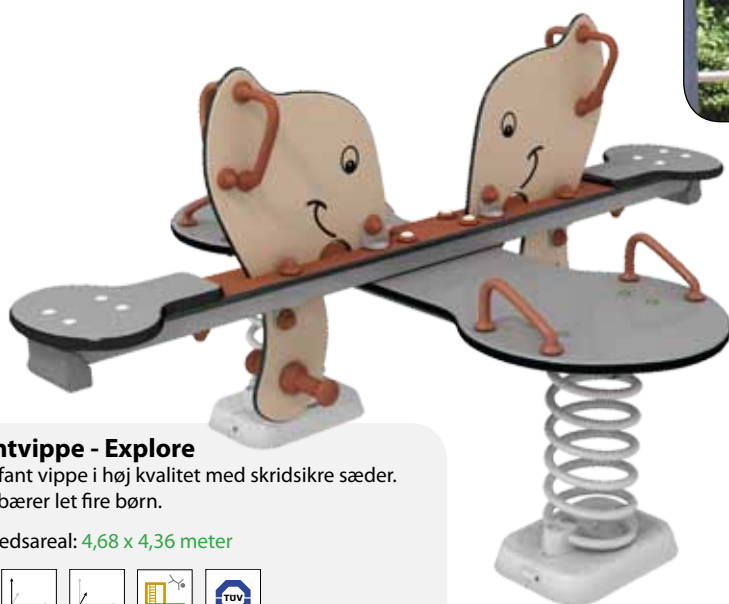

**Sommerfugle vippe - Explore**

Det er sjovt at vippe, men det er også vigtigt. Hele kroppen er nemlig i brug, når vippedyret skal holdes i gang. Det er både fysisk sundt, men gavner også kropsfølelsen.

Sikkerhedsareal: 4,23 x 3,28 meter

**704053**

1 stk ..... 6.898,-

**NYHEDER**

**NYHED**

Se også vore mange  
flotte klatresystemer  
i Explore serien  
fra side 796

**Elefantvippe - Explore**

Flot elefant vippe i høj kvalitet med skridsikre sæder. Denne bærer let fire børn.

Sikkerhedsareal: 4,68 x 4,36 meter

**704054**

1 stk ..... 13.998,-